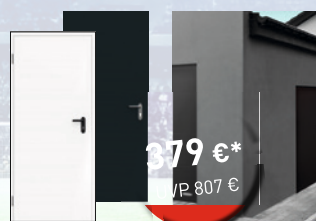

ZUM AUFPREIS VON 100 € INKL. MWST. IN DER AKTION ERHÄLTLICH

TORGRÖSSEN (Baurichtmaß: B x H in mm)

~~2.375 x 2.000, 2.500 x 2.000~~, 2.375 x 2.075, 2.500 x 2.075, 2.375 x 2.125, 2.500 x 2.125, 2.440 x 2.050

„Satin grey“-Oberfläche: 2.375 x 2.125, 2.500 x 2.125

ATTRAKTIVE ZUBEHÖRE ZUM GERINGEN AKTIONSPREIS

165 €*
UVP 342 €

LED-Beleuchtungseinheit

- Länge: 3 m – bei Bedarf kürzbar!
- Aluminium, eloxiert
- Steuerung von Tor und Licht mit **einem** Handsender möglich!
- Beleuchtung wahlweise mit oder ohne Torbewegung!

79 €*
UVP 89 €

Lichtschanke „Easy“ – für das Extra-Plus an Sicherheit!

- Zuverlässige Erkennung von Hindernissen und Personen
- Einfache Montage ohne Verschraubung
- Automatische Erkennung von Sender und Empfänger ohne Ausrichtung

379 €*
UVP 807 €

Stahltür für den Garagen-Nebeneingang Stahl-Mehrzwecktür MZ-1 Universal

- Hohe Dämmung durch druckstabile Styropor-Füllung
- Schutz gegen Aufhebeln durch Sicherheitsbolzen
- Mit schwarzer Kunststoff-Drücker-Garnitur
- **2 endbeschichtete Farben:** Anthrazitgrau (ähnl. RAL 7016), Reinweiß (ähnl. RAL 9010)
- **2 Größen:** 875 mm x 2.000 mm, 1.000 mm x 2.000 mm